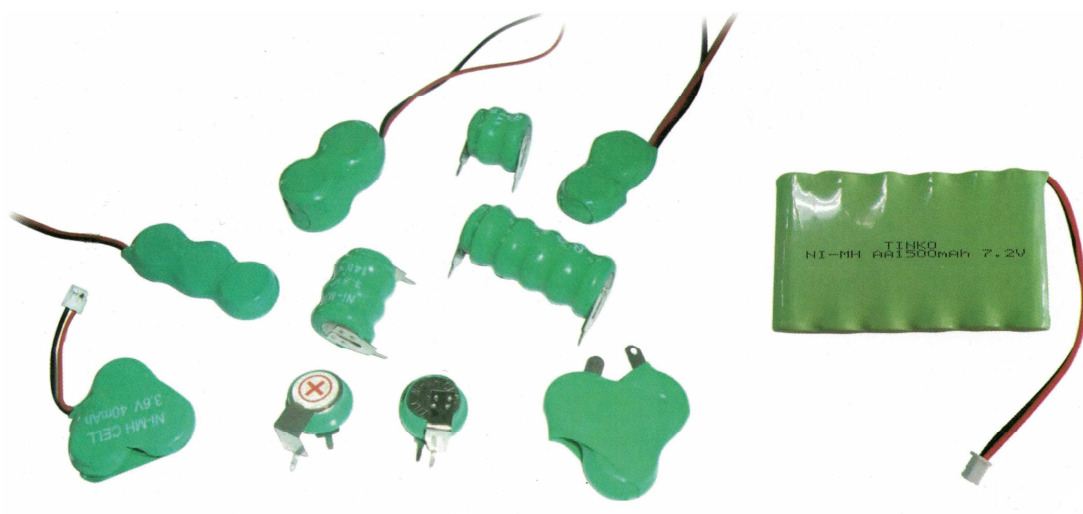

## Ni-Mh Oppladbare Knapp Batterier

| PRODUKT NUMMER | DELE NUMMER | SPENNING | KAPASITET | MÅL             |
|----------------|-------------|----------|-----------|-----------------|
| ET162230       | B20H        | 1,2V     | 18mAh     | Ø11,6x3,2mm     |
| ET162231       | B40H        | 1,2V     | 40mAh     | Ø11,6x5,2mm     |
| ET162232       | B80H        | 1,2V     | 80mAh     | Ø15,3x6,1mm     |
| ET162233       | B110H       | 1,2V     | 110mAh    | Ø15,3x7,7mm     |
| ET162234       | B160H       | 1,2V     | 160mAh    | 23,4x15,1x5,2mm |
| ET162235       | B250H       | 1,2V     | 250mAh    | Ø25x6,3mm       |
| ET162236       | B300H       | 1,2V     | 300mAh    | Ø25x7,3mm       |
| ET162237       | B330H       | 1,2V     | 330mAh    | Ø25x8,4mm       |
| ET162238       | B9V160H     | 9V       | 160mAh    | 26x17x49mm      |