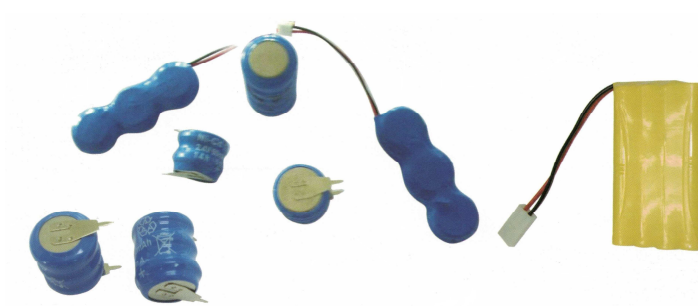

Ni-Cd Oppladbare Knapp Batterier

PRODUKT NUMMER	DELE NUMMER	15,3SPENNING	KAPASITET	Mål
ET162288	B60K	1,2V	60mAh	Ø15,3x6,1mm
ET162289	B100K	1,2V	100mAh	Ø15,3x7,7mm
ET162290	B120K	1,2V	120mAh	23,4x15,1x5,2mm
ET162291	B170K	1,2V	170mAh	Ø25x7,3mm
ET162292	B280K	1,2V	280mAh	Ø25x8,4mm
ET162293	B9V120	9V	120mAh	26x17x49mm