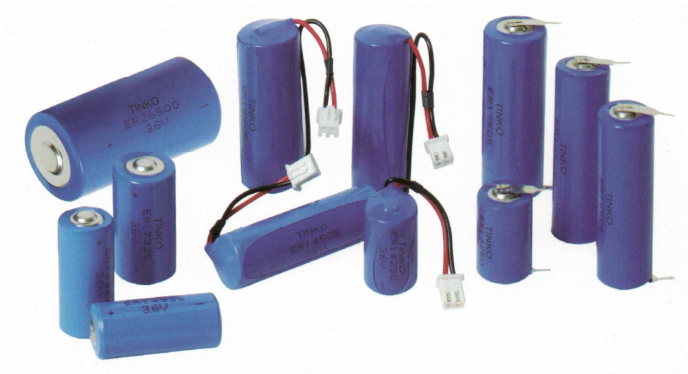

## Li/SOCI2 Batterier

PRODUKT NUMMER	DELE NUMMER	SPENNING	KAPASITET	MÅL
ET162305	ER10280	3,6V	450mAh	Ø10x28mm
ET162306	ER10450	3,6V	700mAh	Ø10x45mm
ET162307	ER13150	3,6V	450mAh	Ø13x15mm
ET162308	ER14250	3,6V	1200mAh	Ø14,5x25mm
ET162309	ER14335	3,6V	1600mAh	Ø14,5x33,5mm
ET162310	ER14505	3,6V	2400mAh	Ø14,5x50,5mm
ET162311	ER18505	3,6V	3500mAh	Ø18,5x20,5mm
ET162312	ER26500	3,6V	9000mAh	Ø26,2x20,5mm
ET162313	ER34615	3,6V	19000mAh	Ø34,2x61,5mm